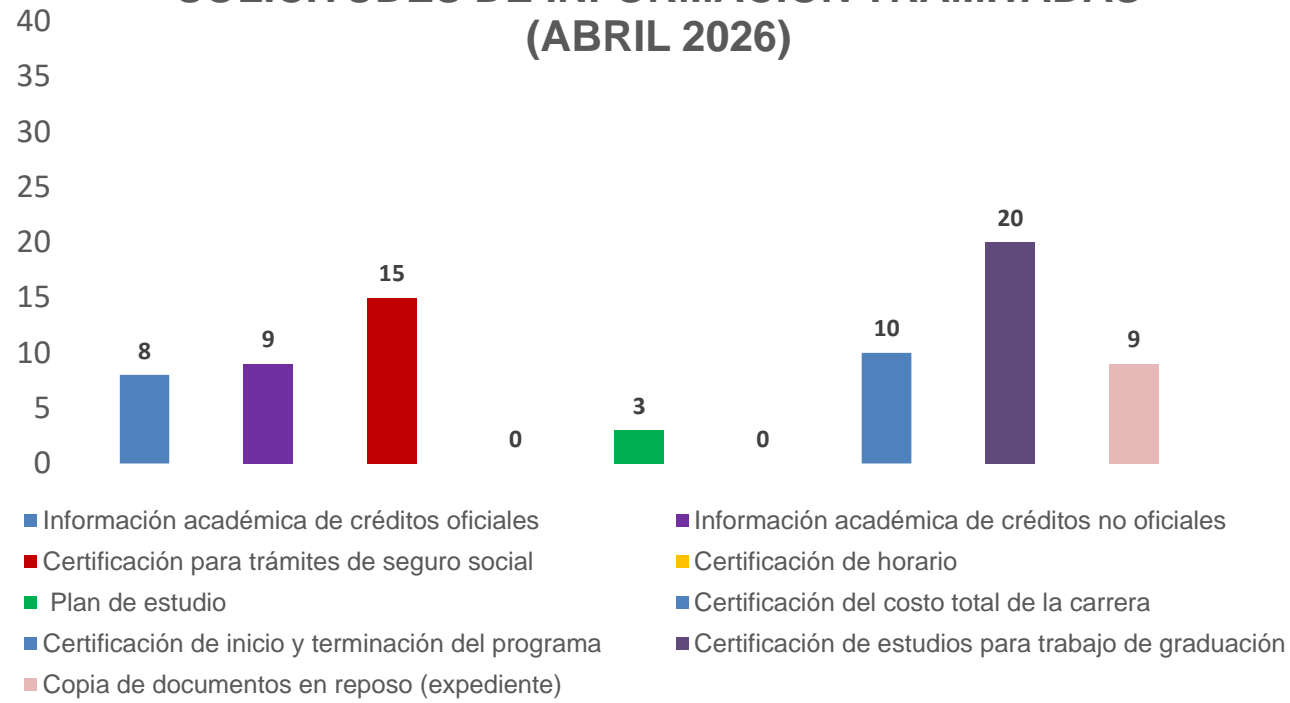

ITSE INSTITUTO TÉCNICO
SUPERIOR ESPECIALIZADO

TRANSPARENCIA

ESTADÍSTICAS

ARTÍCULO N°10

10.3 Estadísticas

Tocumen, Ave. Domingo Díaz
www.ITSE.ac.pa

100 SOLICITUDES DE INFORMACIÓN TRAMITADAS (ABRIL 2026)

SOLICITUDES DE INFORMACIÓN TRAMITADAS (ABRIL 2026)